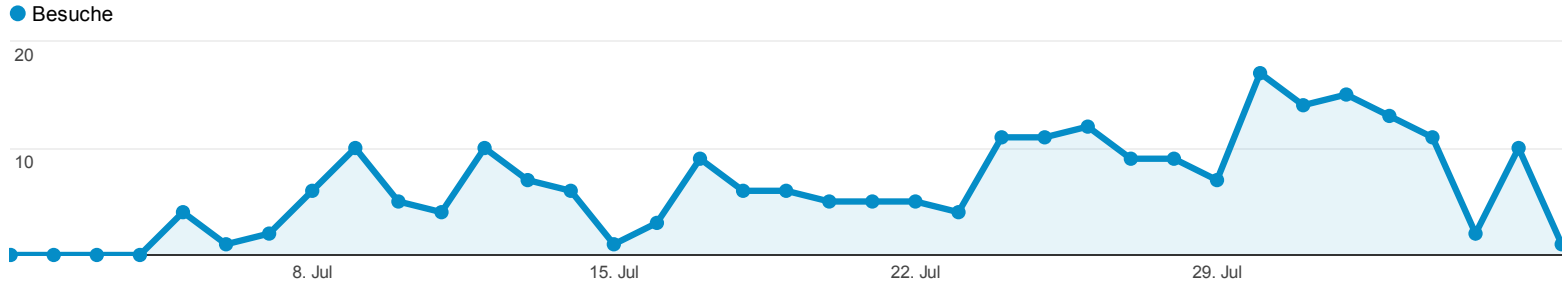

Traffic der organischen Suche

% von besuche: 69,05 %

Explorer

Website-Nutzung

Besuche 241 % des Gesamtwerts: 69,05 % (349)	Seiten/Besuch 3,85 Website-Durchschnitt: 3,86 (-0,27 %)	Durchschnittl. Besuchsdauer 00:02:37 Website-Durchschnitt: 00:02:50 (-7,90 %)	% Neue Besuche 68,46 % Website-Durchschnitt: 67,05 % (2,11 %)	Absprungrate 32,37 % Website-Durchschnitt: 35,24 % (-8,17 %)
--	---	---	---	--

Keyword	Besuche	Seiten/Besuch	Durchschnittl. Besuchsdauer	% Neue Besuche	Absprungrate
1. quad vermietung magdeburg	31	5,55	00:03:08	61,29 %	35,48 %
2. quad verleih magdeburg	23	3,52	00:04:36	82,61 %	39,13 %
3. (not provided)	14	3,79	00:01:56	100,00 %	21,43 %
4. quad vermietung sachsen-anhalt	13	4,31	00:04:23	61,54 %	23,08 %
5. quad mieten magdeburg	10	2,60	00:02:08	60,00 %	20,00 %
6. quadverleih sachsen anhalt	10	4,60	00:01:23	90,00 %	10,00 %
7. trike mieten magdeburg	5	2,00	00:00:25	100,00 %	60,00 %
8. trike vermietung magdeburg	5	5,00	00:03:16	40,00 %	20,00 %
9. atv händler sachsen anhalt	4	3,50	00:01:21	50,00 %	50,00 %
10. quad händler magdeburg	4	3,25	00:00:06	75,00 %	50,00 %
11. quad magdeburg	4	2,25	00:02:57	50,00 %	0,00 %
12. magdeburg quad verleih	3	4,00	00:00:54	66,67 %	0,00 %
13. quad händler sachsen-anhalt	3	3,00	00:00:10	0,00 %	33,33 %
14. quadverleih in magdeburg	3	8,33	00:02:37	33,33 %	33,33 %
15. quadvermietung magdeburg	3	2,00	00:00:57	66,67 %	66,67 %
16. quad ausleihen sachsen anhalt	2	5,00	00:00:44	100,00 %	0,00 %
17. quad leihen magdeburg	2	1,50	00:00:55	100,00 %	50,00 %
18. quad magdeburg mieten	2	3,50	00:02:23	100,00 %	0,00 %
19. quad sachsen-anhalt vermietung	2	2,00	00:00:05	50,00 %	50,00 %
20. quad verleih in magdeburg	2	2,50	00:09:03	50,00 %	50,00 %
21. quad vermietung gerwisch	2	3,50	00:07:59	50,00 %	50,00 %
22. trike mieten sachsen anhalt	2	3,00	00:00:31	100,00 %	50,00 %
23. atv kinderquad magdeburg	1	4,00	00:00:53	0,00 %	0,00 %
24. atv magdeburg	1	1,00	00:00:00	100,00 %	100,00 %